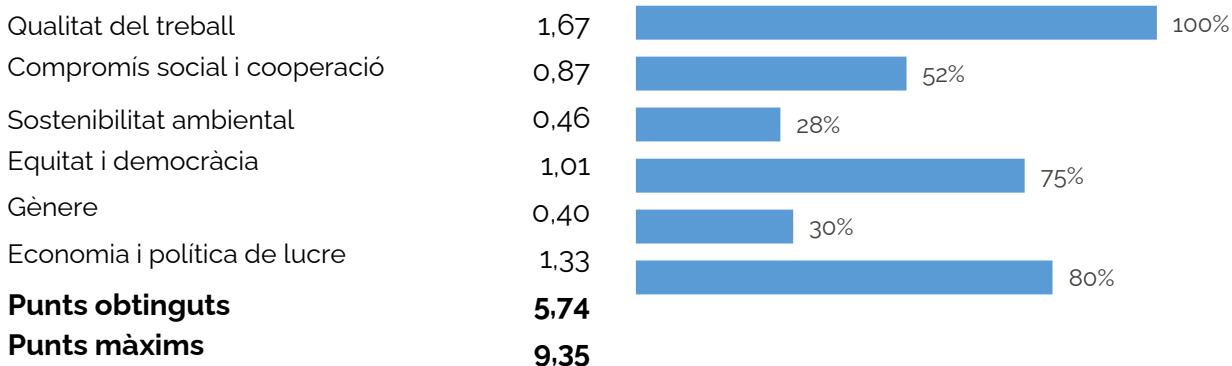

L'anàlisi de resultats

La vostra organització ha obtingut una puntuació de **6,14** sobre 10 amb una puntuació per blocs que queda reflectida en la imatge següent:

Consell d'Associacions de Barcelona